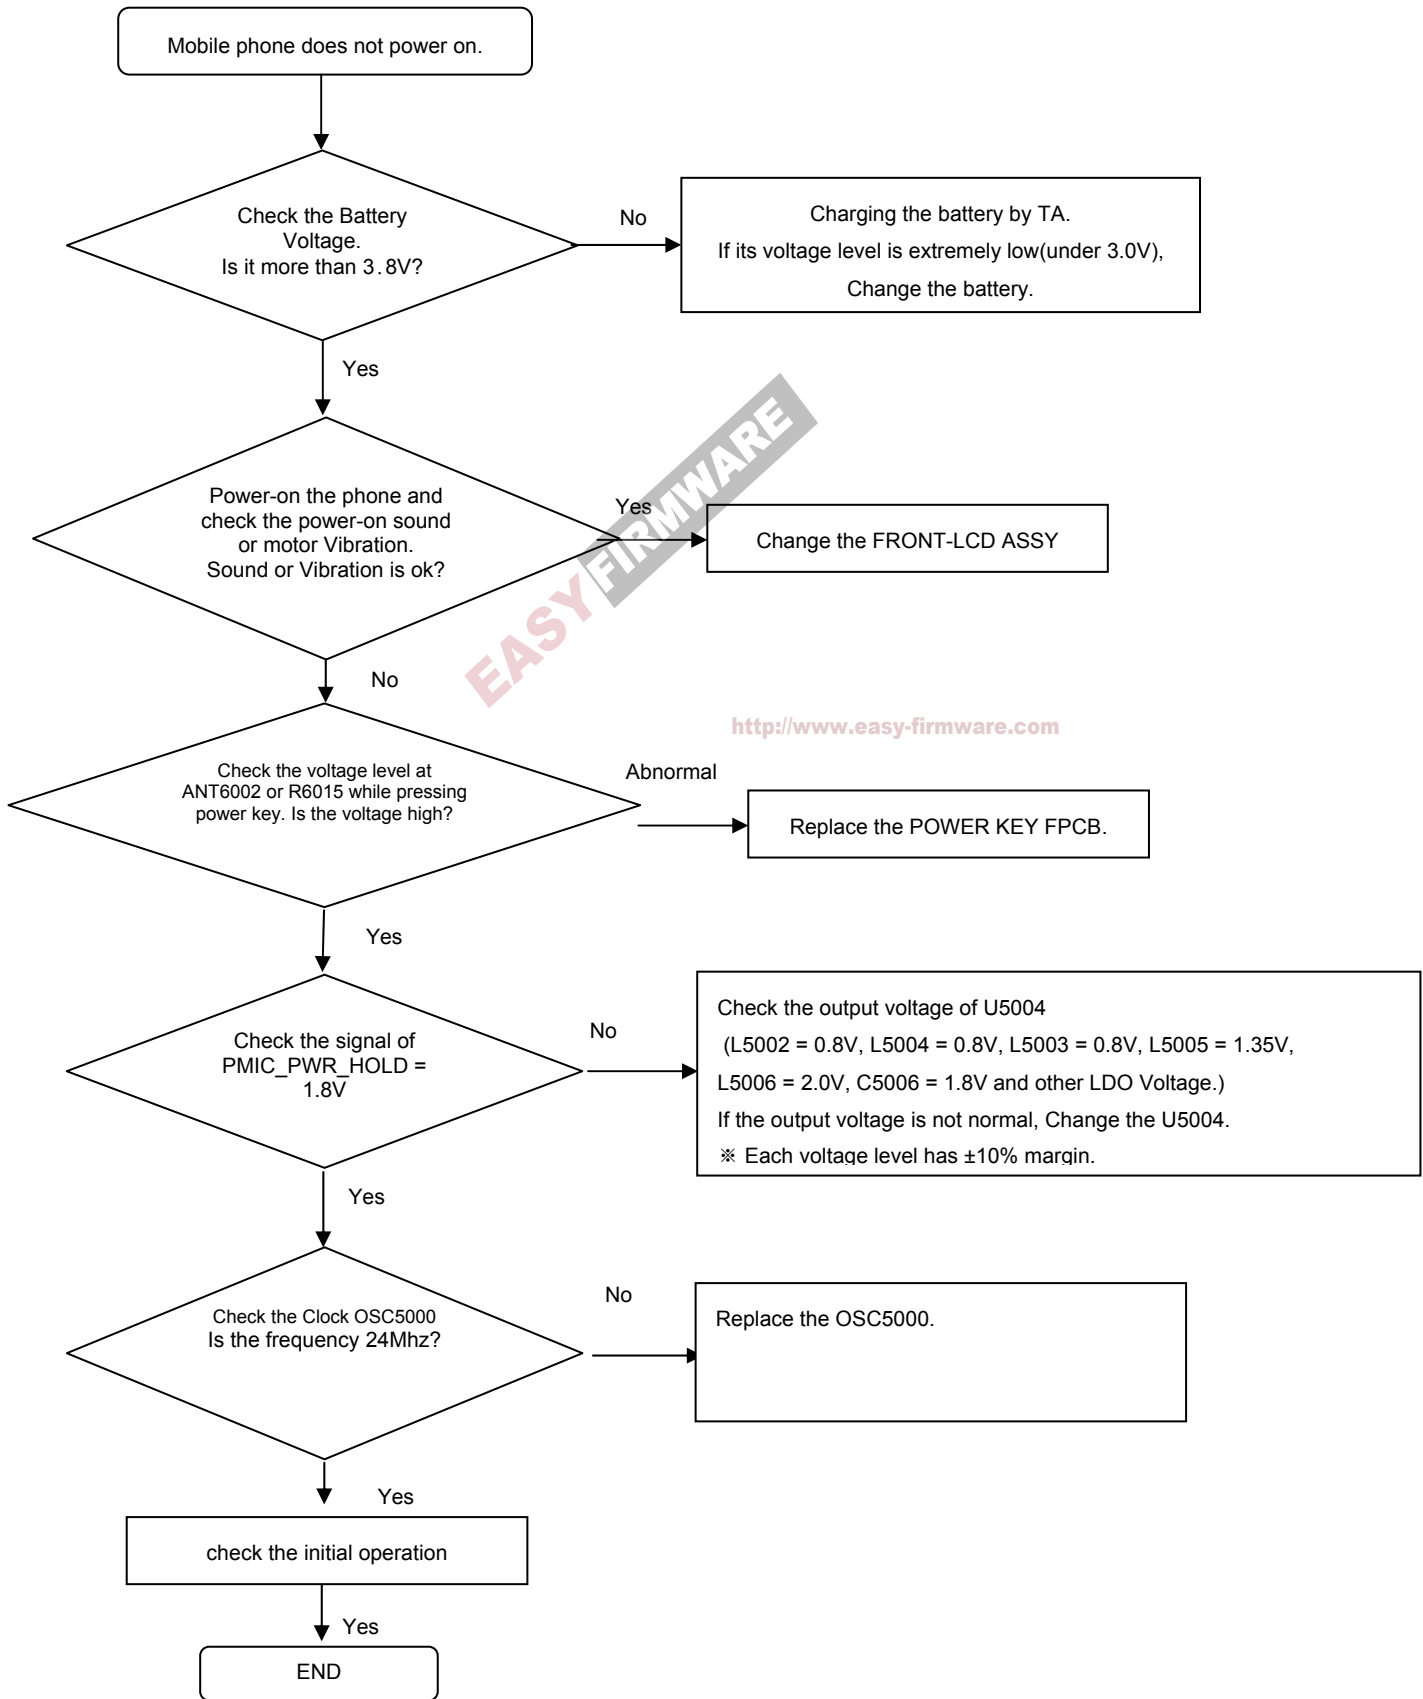

8. Level 3 Repair

8-4. Power On