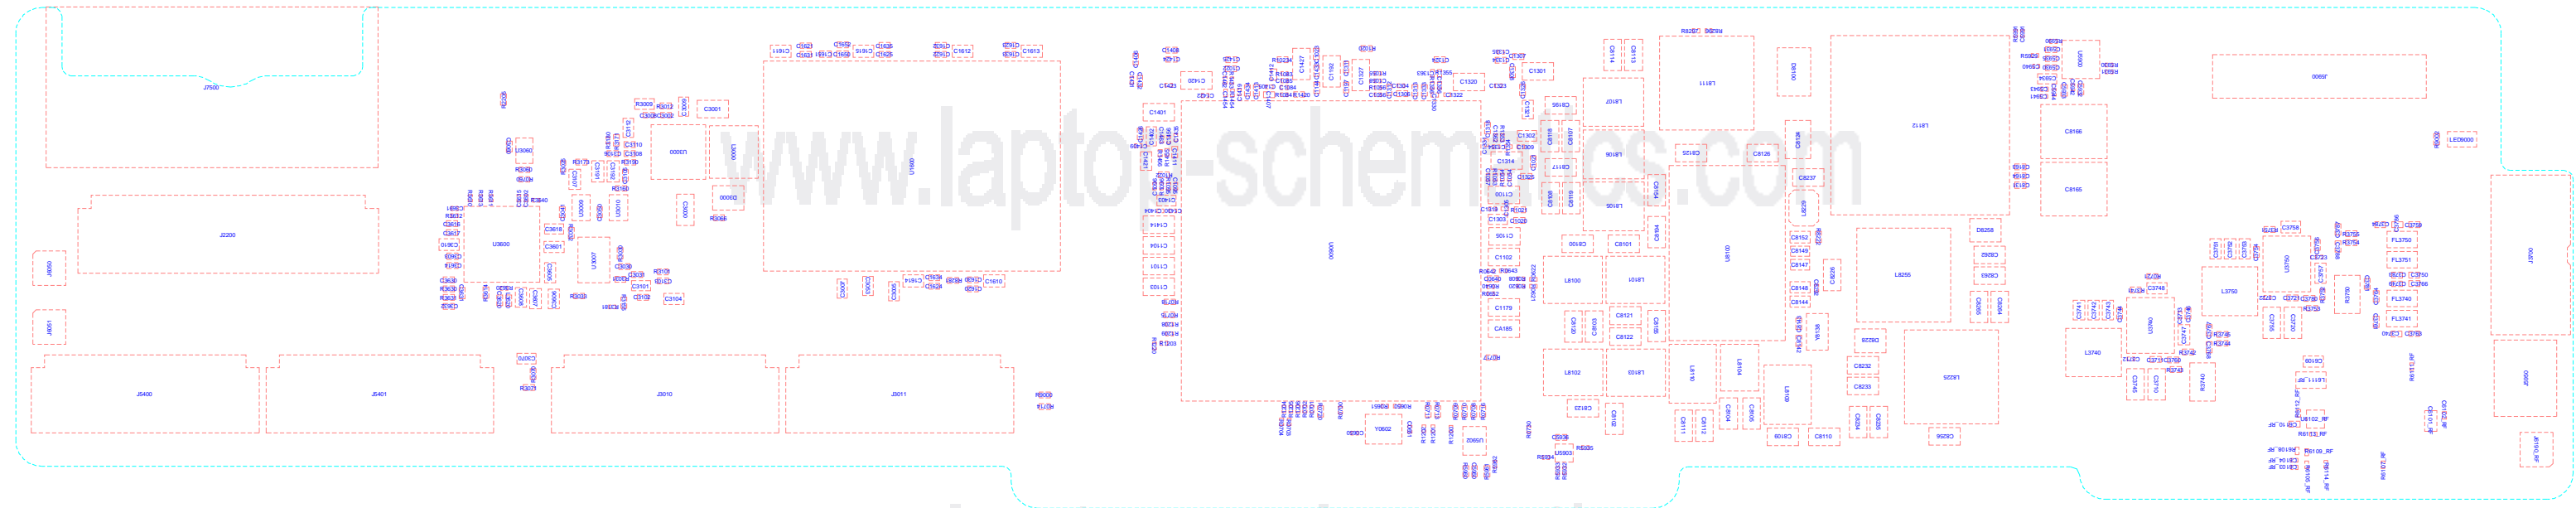

820-3249-TOP MLB

820-3249-BOT MLB